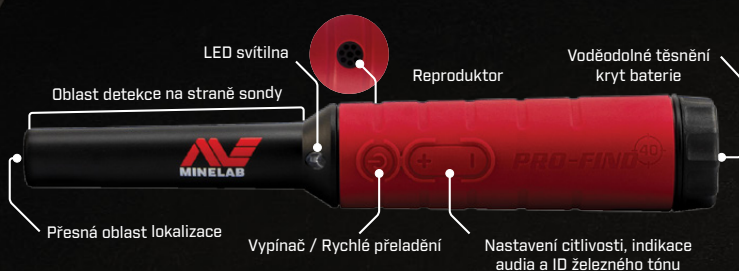

PRO-FIND 40 – Hlubší, rychlejší, odolnější.

VĚTŠÍ HLOUBKA

Jemně vyladěné algoritmy a obvody zajišťují výrazné zvýšení hloubky detekce o 10 %*, a proto je detektor PRO-FIND 40 nejhlubším a nejpřesnějším nástrojem pro lokalizaci společnosti Minelab.

NASTAVITELNÁ CITLIVOST

Pět úrovní citlivosti umožňuje přesné nastavení maximální hloubky a minimálního šumu ve všech typech terénů.

VODĚODOLNOST

Odolný vodotěsný design – ideální pro přesnou lokalizaci na pláži a v řece. Perfektní společník pro voděodolný detektor.

VYSOKÁ VIDITELNOST – S ALARMEM ZTRÁTY

Jasně červená rukojeť a funkce alarmu při ztrátě nástroje pro lokalizaci PRO-FIND 40 usnadňuje nalezení zapomenutého PRO-FIND 40.

ID ŽELEZNÉHO TÓNU

Dvě různé odezvy vám pomohou identifikovat železný odpad od neželezného pokladu.

TECHNOLOGIE DIF

DIF výrazně snižuje rušení s pracujícím detektorem při vypnutém PRO-FIND 40.

Technické specifikace

Nejdůležitější technologie	VLF, DIF
Identifikace cíle	ID Železného tónu
Citlivost	Nastavitelný (5 úrovní)
Voděodolnost	Voděodolné do 3 m (10 stop)
Rychlé přeladění	Ano
Zvuková indikace	Zapnuto, vypnuto
Indikace vibrací	Zapnuto, vypnuto
LED svítlna	Ano
Baterie	9V PP3 (součástí balení)
Životnost baterie	nominální kapacita 20 hodin
Délka	247 mm (9,7 palce)
Hmotnost	188 g (6,6 oz) bez baterie 234 g (8,3 oz) s baterií
Příslušenství	Pouzdro, šňůrka
Záruka	24 měsíců

Úplné záruční podmínky najdete na www.minelab.com/warranty-conditions. Zaregistrujte svou záruku k produktu online na adrese register.minelab.com